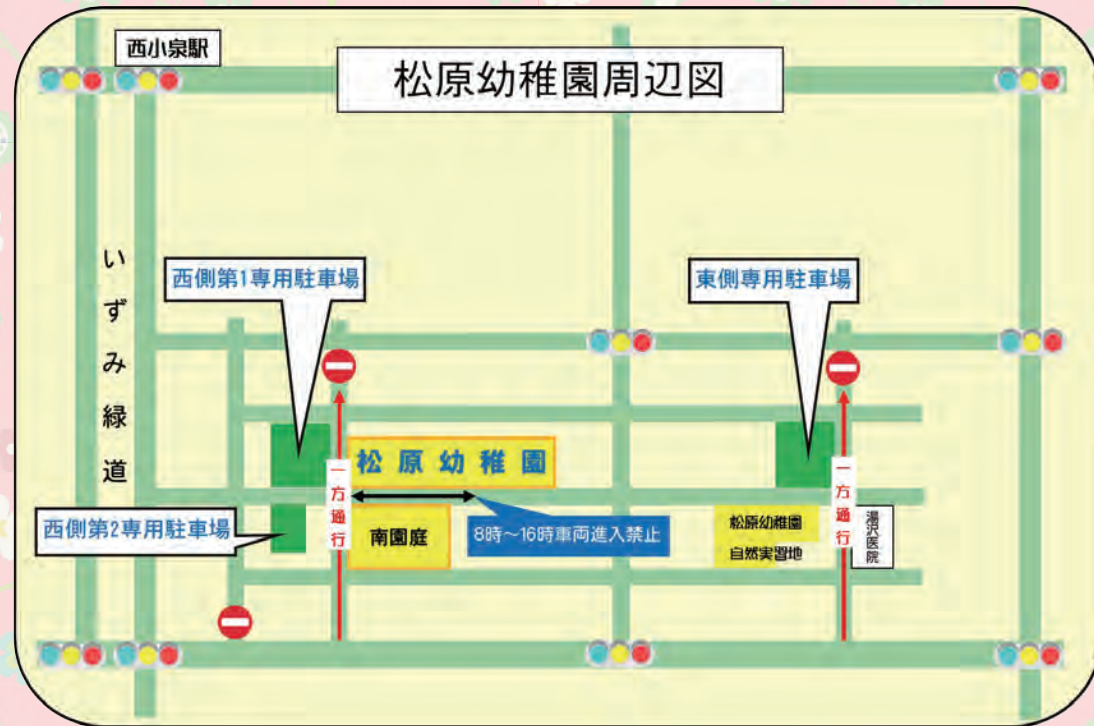

みんなで遊んで みんなで子育て

群馬県邑楽郡大泉町西小泉三丁目6-22
TEL 62-2532・62-5016
FAX 61-0766

URL <http://www.matubara.ed.jp/>
MAIL matubara-yochien@post.sannet.ne.jp

平成31年度

にこにこ教室のご案内

認定こども園
松原幼稚園

にこにこ教室で たくさんお友達をつくりましょう

◇子どもの成長にはお友達とのふれあいがとっても大事

広いお部屋、広い園庭には楽しい遊具がいっぱいです。
お友達といっぱい、いっぱい遊びましょう。

◇お母さん方の情報交換の場にお役立て下さい

子育て中のお母さん同士、お互いに語り合い、お友達をつくり楽しい時間を過ごしましょう。

◇すくすく相談コーナーも常設しています

子育てに関する悩みなど気軽にご相談下さい。
教育相談カウンセラーが専門的な立場から丁寧にアドバイスいたします。

◇園児との交流は松原幼稚園の教育を知るチャンスです

園児や先生との交流の中で、松原幼稚園の教育や保育の様子を知ることができます。

募集要綱

- 参加費 : 無料
 対象者 : 未就園児（生後6ヶ月以上）とその保護者
 開催場所 : 松原幼稚園 遊戯室
 服装 : 自由（遊びやすい服装でご参加下さい）
 持ち物 : 上履き
 開催日 : 0・1歳児コース・・・基本月曜日 ※園行事により、開催し
 2歳児コース・・・基本火曜日 ないこともあります
 時間 : 9時45分～11時40分（受付は9時45分～10時15分）
 募集期間 : 随時受け付け（62-2532・62-5016）
 当日来園でも申し込みができます